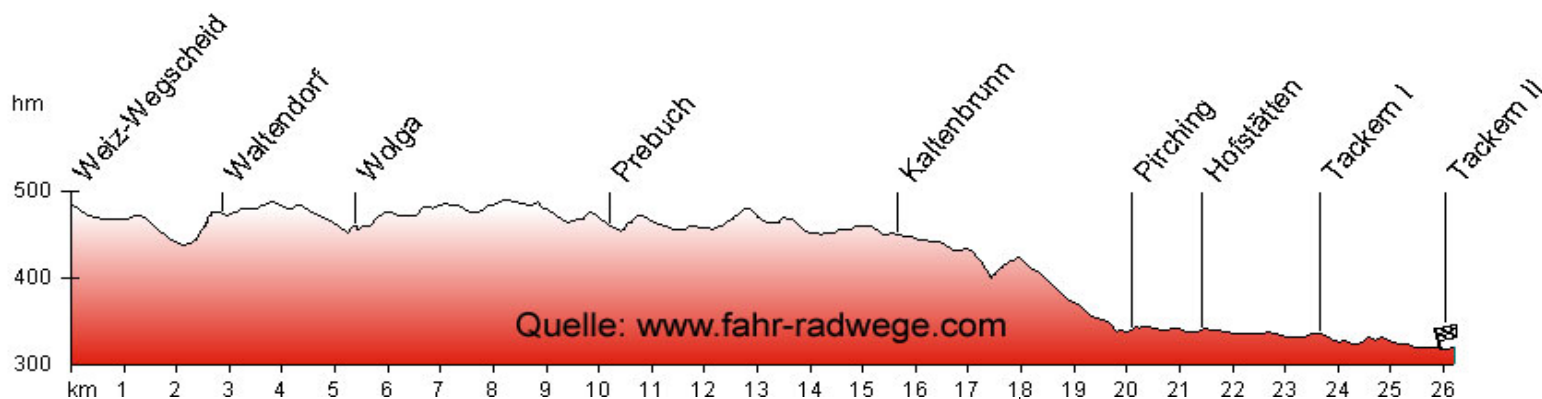

## Energieradweg WZ10 Region Oststeiermark

Streckenlänge	26 km
Belag	Asphalt/Kies
Bergauf	207m
Profil	leicht

**Beschreibung der Tour**  
Dieser gemütliche Radweg führt von der Wagscheide in Weiz bis nach Tackern II wo er in den Raabtalradweg R11 einmündet. Zurück kommen Sie über den Raabtalradweg.

### Anreise:

GPS-Koordinaten  
**47.219997, 15.640096**

### Anschlussradwege

Apfeltour WZ16  
Raabtalradweg R11

## Energieradweg WZ 10 Region Oststeiermark

26 Kilometer 207 Höhenmeter Profil: leicht Strecke abgefahren von Alfredo mit dem Rad am 7.7.2017

**Beschilderung:** Wo Schilder fehlen fahren Sie gerade weiter. In Prebuch links fahren und am Ortsende von Kaltenbrunn geht es auch links weiter.