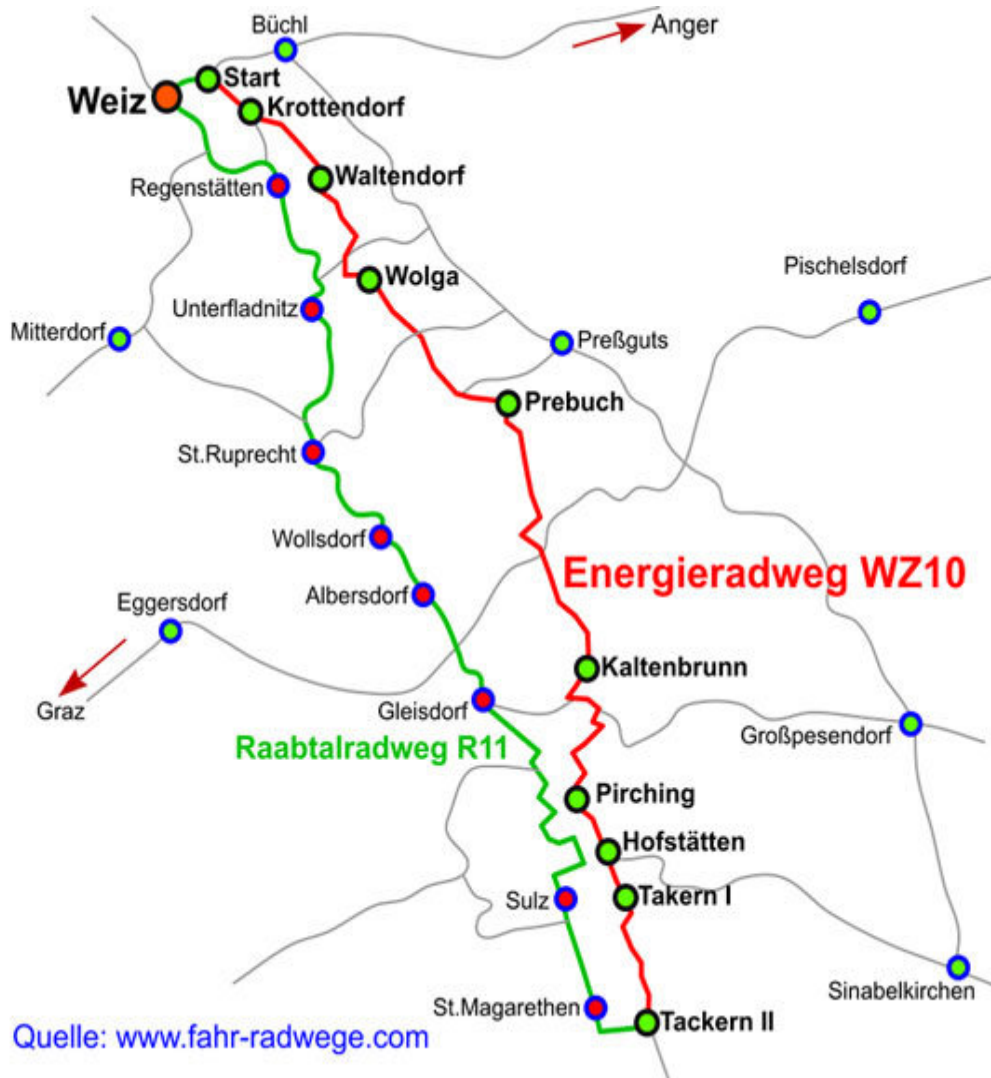

## Energieradweg WZ10 Region Oststeiermark

Streckenlänge	26 km
Belag	Asphalt/Kies
Bergauf	207m
Profil	leicht

**Beschreibung der Tour**  
Dieser gemütliche Radweg führt von der Wagscheide in Weiz bis nach Tackern II wo er in den Raabtalradweg R11 einmündet. Zurück kommen Sie über den Raabtalradweg.

### Anreise:

GPS-Koordinaten  
**47.219997, 15.640096**

### Anschlussradwege

Apfeltour WZ16  
Raabtalradweg R11

## Energieradweg WZ 10 Region Oststeiermark

26 Kilometer 207 Höhenmeter Profil: leicht Strecke abgefahren von Alfredo mit dem Rad am 7.7.2017

**Beschilderung:** Wo Schilder fehlen fahren Sie gerade weiter. In Prebuch links fahren und am Ortsende von Kaltenbrunn geht es auch links weiter.