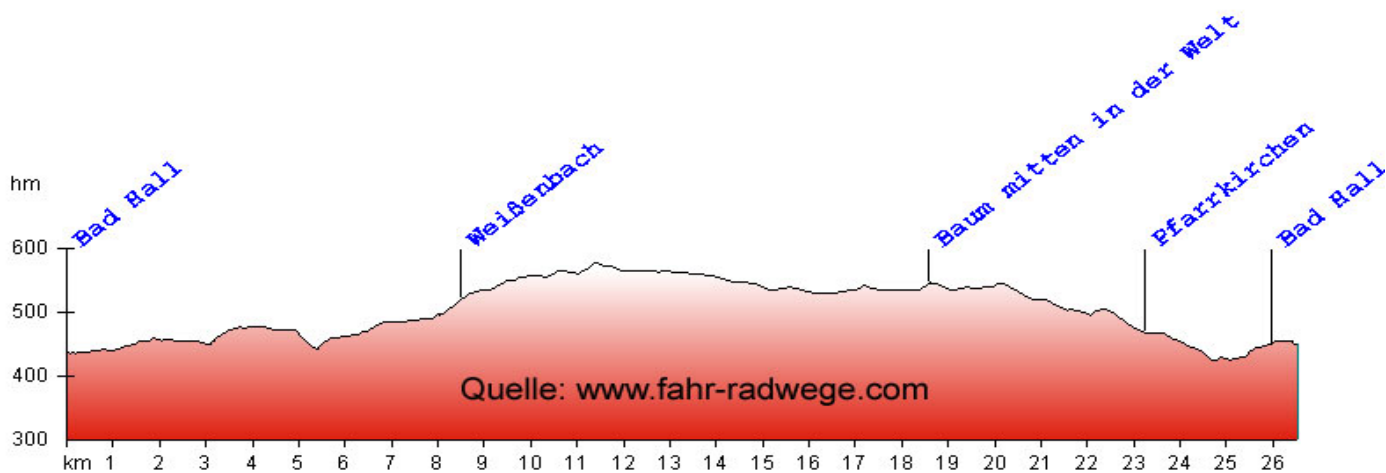

Weitere Informationen über den Radweg erhalten Sie unter www.fahr-radwege.com

5 Weitblick-Radweg Region Oberösterreich

Beschreibung der Tour

Streckencharakter: Radweg auf ruhigen Nebenstraßen ohne nennenswerte Steigungen, auch für Untrainierte zu bewältigen.

Quelle des Textes: www.badhall.at

Anschlussradwege

- 4 Kultur
- 6 Kirchturmroas
- 8 Tassilorunde
- 9 Kulturgenuss
- 10 Auf's Weiss'n
- 11 Sportpanorama
- R 12 Voralpenradweg

5 Weitblick-Radweg Region Oberösterreich-Traunviertel

25,9 Kilometer 243 Höhenmeter Profil: leicht Strecke abgefahren mit dem Rad am 21.7.2017

Route: Start in Bad Hall beim Forum Hall
2,8 km St. Blasien
8,5 km Weißenbach
18,6 km Baum mitten in der Welt

23,2 km Pfarrkirchen
25,9 km Bad Hall