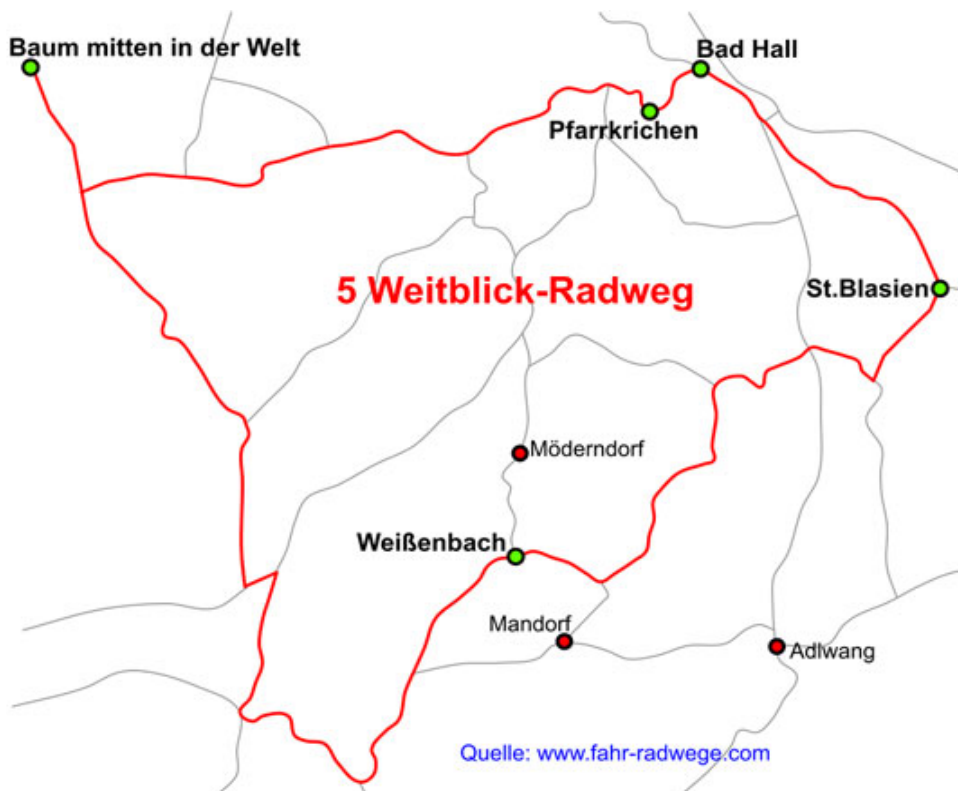

Weitere Informationen über den Radweg erhalten Sie unter www.fahr-radwege.com

5 Weitblick-Radweg Region Oberösterreich

Beschreibung der Tour

Streckencharakter: Radweg auf ruhigen Nebenstraßen ohne nennenswerte Steigungen, auch für Untrainierte zu bewältigen.

Quelle des Textes: www.badhall.at

Anschlussradwege

- 4 Kultur
- 6 Kirchturmroas
- 8 Tassilorunde
- 9 Kulturgenuss
- 10 Auf's Weiss'n
- 11 Sportpanorama
- R 12 Voralpenradweg

5 Weitblick-Radweg Region Oberösterreich-Traunviertel

25,9 Kilometer 243 Höhenmeter Profil: leicht Strecke abgefahren mit dem Rad am 21.7.2017

Route: Start in Bad Hall beim Forum Hall
2,8 km St. Blasien
8,5 km Weißenbach
18,6 km Baum mitten in der Welt

23,2 km Pfarrkirchen
25,9 km Bad Hall

Bemerkungen

zur Beschilderung:

Wenn kein Schild vorhanden ist fahren Sie immer gerade weiter. Wenn ein Landesradweg vorhanden ist folgen Sie diesen.

Anreise mit dem Auto

Parkplatz in der Nähe des Kurparks
GPS: Koordinaten **48.034318, 14.206840**